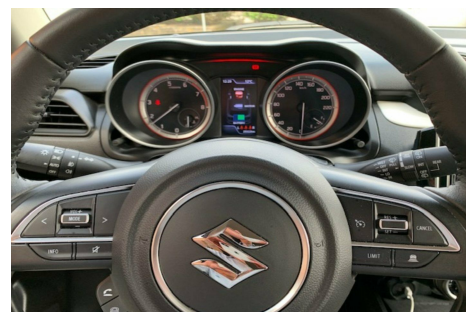

Suzuki Swift · 1,0 · Boosterjet Exclusive+ SHVS

Pris: 169.900,-

Type:	Personvogn
Modelår:	2018
1. indreg:	06/2018
Kilometer:	26.000 km.
Brændstof:	Benzin
Farve:	Gråmetal
Antal døre:	5

16" alufælge · fuldaut. klima · fjernb. c.lås · fartpilot · kørecomputer · infocenter · startspærre · udv. temp. måler · sædevarme · højdejust. forsæde · 4x el-ruder · el-spejle m/varme · nøglefri betjening · bakkamera · adaptiv fartpilot · automatisk start/stop · dæktryksmåler · navigation · multifunktionsrat · håndfrit til mobil · bluetooth · apple carplay · isofix · bagagerumsdækken · kopholder · stofindtræk · splitbagsæde · læderrat · tågelygter · automatisk lys · fjernlysassistent · led forlygter · 7 airbags · abs · antispin · esp · servo · lane assist · automatisk nødbremsesystem · hvide blink · indfarvede kofangere · armlæn · sideliste-sæt · tonede ruder · 1 ejer · ikke ryger · service ok · fortsat fabriksgaranti

Motor	Ydelse	Transmission	Mål	Økonomi
Volume: 1,0	Effekt: 112 HK.	Forhjulstræk	Længde: 384 cm.	Tank: 37 l.
Cylinder: 3	Moment: 170	Gear: Manuel gear	Bredde: 174 cm.	Km/l: 23,3 l.
Antal ventiler: 12	Topfart: 195 ktm/t.		Højde: 150 cm	Ejeravgift:
	0-100 km/t.: 10,60 sek.		Vægt: 950 kg.	DKK 540
				Produktionsår:
				-