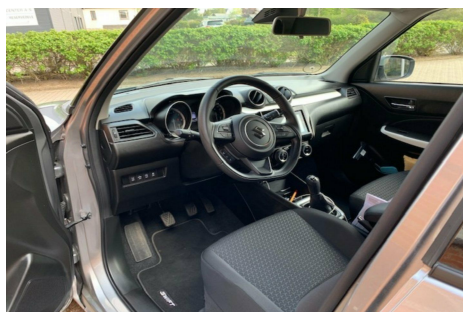

Suzuki Swift · 1,0 · Boosterjet Exclusive+ SHVS

Pris: 169.900,-

Type:	Personvogn
Modelår:	2018
1. indreg:	06/2018
Kilometer:	26.000 km.
Brændstof:	Benzin
Farve:	Gråmetal
Antal døre:	5

16" alufælge · fuldaut. klima · fjernb. c.lås · fartpilot · kørecomputer · infocenter · startspærre · udv. temp. måler · sædevarme · højdejust. forsæde · 4x el-ruder · el-spejle m/varme · nøglefri betjening · bakkamera · adaptiv fartpilot · automatisk start/stop · dæktryksmåler · navigation · multifunktionsrat · håndfrit til mobil · bluetooth · apple carplay · isofix · bagagerumsdækken · kopholder · stofindtræk · splitbagsæde · læderrat · tågelygter · automatisk lys · fjernlysassistent · led forlygter · 7 airbags · abs · antispin · esp · servo · lane assist · automatisk nødbremsesystem · hvide blink · indfarvede kofangere · armlæn · sideliste-sæt · tonede ruder · 1 ejer · ikke ryger · service ok · fortsat fabriksgaranti

Motor	Ydelse	Transmission	Mål	Økonomi
Volume: 1,0	Effekt: 112 HK.	Forhjulstræk	Længde: 384 cm.	Tank: 37 l.
Cylinder: 3	Moment: 170	Gear: Manuel gear	Bredde: 174 cm.	Km/l: 23,3 l.
Antal ventiler: 12	Topfart: 195 ktm/t.		Højde: 150 cm	Ejeravgift:
	0-100 km/t.: 10,60 sek.		Vægt: 950 kg.	DKK 540
				Produktionsår:
				-