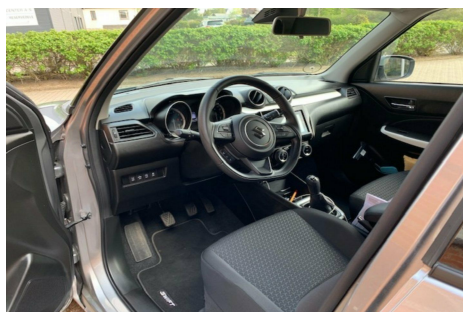

# Suzuki Swift · 1,0 · Boosterjet Exclusive+ SHVS

**Pris: 169.900,-**

Type:	Personvogn
Modelår:	2018
1. indreg:	06/2018
Kilometer:	26.000 km.
Brændstof:	Benzin
Farve:	Gråmetal
Antal døre:	5

16" alufælge · fuldaut. klima · fjernb. c.lås · fartpilot · kørecomputer · infocenter · startspærre · udv. temp. måler · sædevarme · højdejust. forsæde · 4x el-ruder · el-spejle m/varme · nøglefri betjening · bakkamera · adaptiv fartpilot · automatisk start/stop · dæktryksmåler · navigation · multifunktionsrat · håndfrit til mobil · bluetooth · apple carplay · isofix · bagagerumsdækken · kopholder · stofindtræk · splitbagsæde · læderrat · tågelygter · automatisk lys · fjernlysassistent · led forlygter · 7 airbags · abs · antispin · esp · servo · lane assist · automatisk nødbremsesystem · hvide blink · indfarvede kofangere · armlæn · sideliste-sæt · tonede ruder · 1 ejer · ikke ryger · service ok · fortsat fabriksgaranti

Motor	Ydelse	Transmission	Mål	Økonomi
Volume: 1,0	Effekt: 112 HK.	Forhjulstræk	Længde: 384 cm.	Tank: 37 l.
Cylinder: 3	Moment: 170	Gear: Manuel gear	Bredde: 174 cm.	Km/l: 23,3 l.
Antal ventiler: 12	Topfart: 195 ktm/t.		Højde: 150 cm	Ejeravgift:
	0-100 km/t.: 10,60 sek.		Vægt: 950 kg.	DKK 540
				Produktionsår:
				-