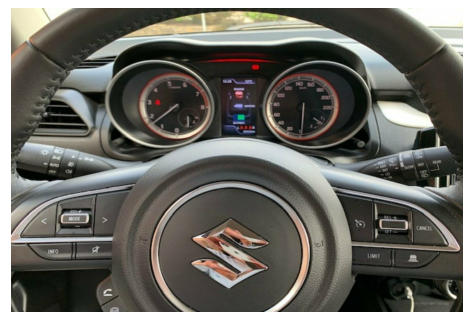

# Suzuki Swift · 1,0 · Boosterjet Exclusive+ SHVS

**Pris: 169.900,-**

Type:	Personvogn
Modelår:	2018
1. indreg:	06/2018
Kilometer:	26.000 km.
Brændstof:	Benzin
Farve:	Gråmetal
Antal døre:	5

16" alufælge · fuldaut. klima · fjernb. c.lås · fartpilot · kørecomputer · infocenter · startspærre · udv. temp. måler · sædevarme · højdejust. forsæde · 4x el-ruder · el-spejle m/varme · nøglefri betjening · bakkamera · adaptiv fartpilot · automatisk start/stop · dæktryksmåler · navigation · multifunktionsrat · håndfrit til mobil · bluetooth · apple carplay · isofix · bagagerumsdækken · kopholder · stofindtræk · splitbagsæde · læderrat · tågelygter · automatisk lys · fjernlysassistent · led forlygter · 7 airbags · abs · antispin · esp · servo · lane assist · automatisk nødbremsesystem · hvide blink · indfarvede kofangere · armlæn · sideliste-sæt · tonede ruder · 1 ejer · ikke ryger · service ok · fortsat fabriksgaranti

Motor	Ydelse	Transmission	Mål	Økonomi
Volume: 1,0	Effekt: 112 HK.	Forhjulstræk	Længde: 384 cm.	Tank: 37 l.
Cylinder: 3	Moment: 170	Gear: Manuel gear	Bredde: 174 cm.	Km/l: 23,3 l.
Antal ventiler: 12	Topfart: 195 ktm/t.		Højde: 150 cm	Ejeravgift:
	0-100 km/t.: 10,60 sek.		Vægt: 950 kg.	DKK 540
				Produktionsår:
				-